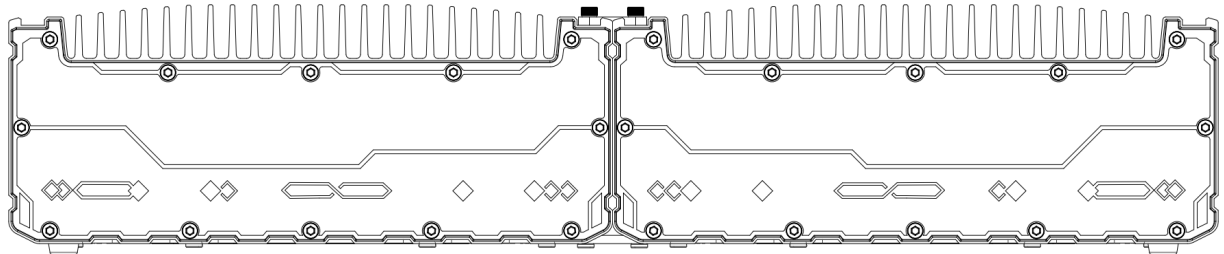

Тыльная сторона