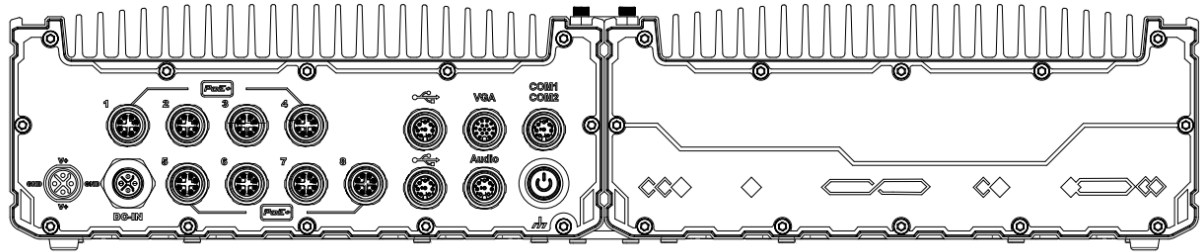

»» Внешний вид

Лицевая сторона