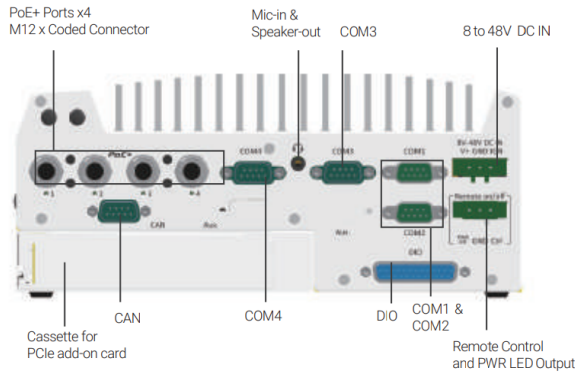

Тыльная сторона