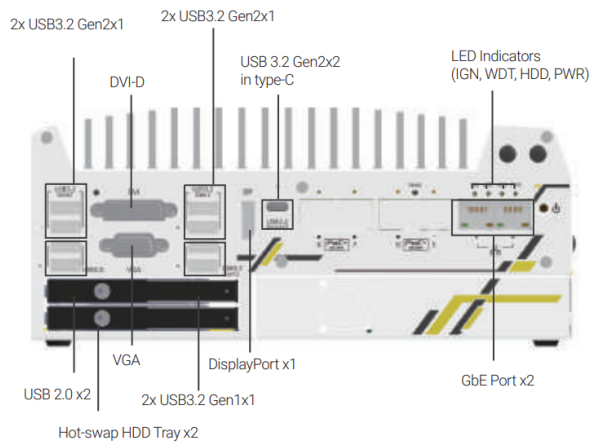

»» Внешний вид

Лицевая сторона