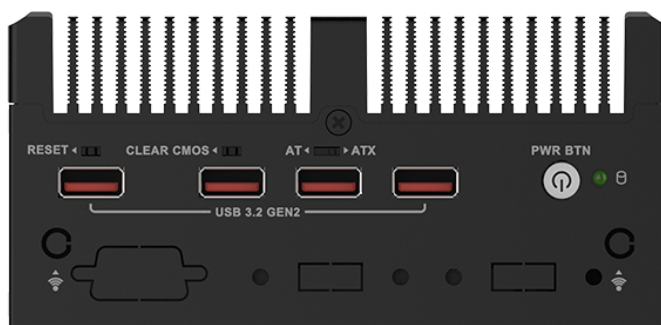

Тыльная сторона