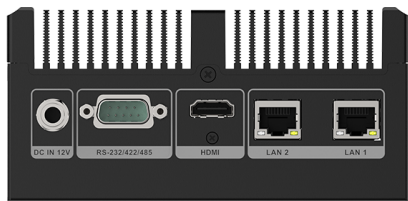

FRONT Compact 218.102

»» Спецификация

Система

Процессор

- Intel Celeron J6412 (2.6ГГц)
- TDP 10Вт

Оперативная память

- 8Гб LPDDR4 (до 16Гб макс.)

Порты ввода/вывод

- 1x HDMI до 4К, 30Гц
- 1x RS-232/422/485, 1x RS-232 (Опция)
- 4x USB 3.2, Тип-A, 2x USB 2.0 (Опция)
- 2x 2.5 GbE RJ45 (Intel I225V)
- 1x Линейный вход, 3.5мм
- 1x Линейный выход, 3.5мм
- 2x Выхода для антенн

- Входное напряжение 12В пост.
- Тип разъема DC Jack
- Блок питания (в комплекте поставки)

Физические параметры

- Размеры: 137*102.8*65.8мм
- Конструкция корпуса: Алюминий
- Система охлаждения: Безвентилятоный
- Вид монтажа: Настольный, VESA