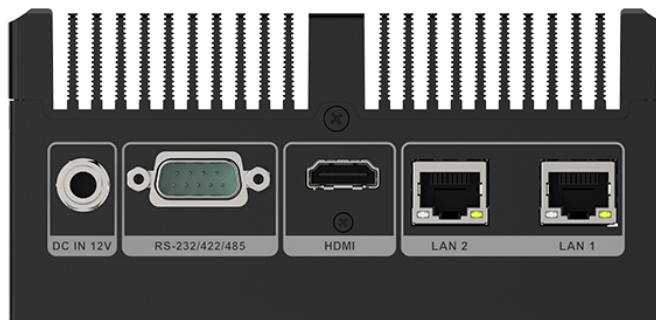

»» Внешний вид

Лицевая сторона