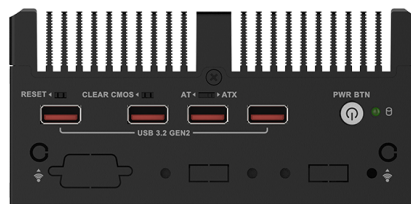

FRONT Compact 218.102

»» Спецификация

Система

Процессор

- Intel Celeron J6412 (2.6ГГц)
- TDP 10Вт

Оперативная память

- 8Гб LPDDR4 (до 16Гб макс.)

Порты ввода/вывод

- 1x HDMI до 4К, 30Гц
- 1x RS-232/422/485, 1x RS-232 (Опция)
- 4x USB 3.2, Тип-A, 2x USB 2.0 (Опция)
- 2x 2.5 GbE RJ45 (Intel I225V)
- 1x Линейный вход, 3.5мм
- 1x Линейный выход, 3.5мм
- 2x Выхода для антенн

Хранение данных

- 1x 2.5" SATA HDD/SSD
- Предустановлено 128Гб 2.5" SSD TLC (Можно конфигурировать)

Слоты расширения

- 1 x M.2 Key A 2230 (USB 2.0/PCIe x1)
- 1 x M.2 Key M 2280 (PCIe x2)

Питание устройства

- Входное напряжение 12В пост.
- Тип разъема DC Jack
- Блок питания (в комплекте поставки)

Физические параметры

- Размеры: 137*102.8*65.8мм
- Конструкция корпуса: Алюминий
- Система охлаждения: Безвентилятоный
- Вид монтажа: Настольный, VESA