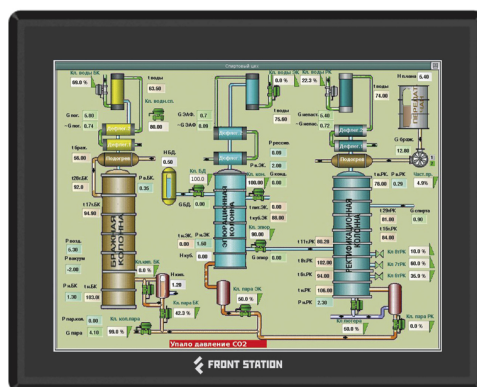

»»» Внешний вид

Лицевая сторона