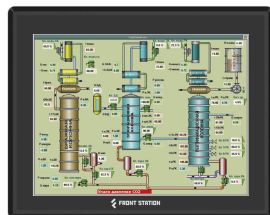

FRONT Station 260.207

»» Спецификация

Система

Процессор

- Intel Celeron J6412 (2.0ГГц)
- TDP 10Вт

Оперативная память

- 8Гб LPDDR4

Графика

- Intel UHD Graphics

Дисплей

- Диагональ экрана: 17"
- Разрешение экрана: 1280 x 1024
- Соотношение сторон: 5:4
- Яркость: 350 кд/кв.м
- Контрастность: 800:1
- Тип сенсорного экрана: Проекционно-ёмкостный

Интерфейсы ввода/вывода

- 1x HDMI
- 1x RS-232/422/485, 4x RS-232
- 2x USB 3.2, 4x USB 2.0, Тип-A
- 2x 2.5 GbE RJ45 (Intel i225V)
- Wi-Fi (Опция)

Хранение данных

- 1x 2.5" SATA HDD/SSD
- 1x M.2 Key B 2242/2280
- Предустановлено 64Гб SSD(Можно конфигурировать)

Слоты расширения

- 1x M.2 2280 Key M
- 1x M.2 2242/2280 Key B

Питание устройства

- Тип разъема: клеммная колодка
- Входное питание 12 ~ 24В, DC
- Блок питания (в комплекте поставки)

Физические параметры

- Размеры: 408.4x341.4x61.8мм
- Конструкция корпуса: Алюминий, сталь
- Система охлаждения: Безвентиляторный
- Вид монтажа: VESA 100, монтаж в панель, настенное, настольное