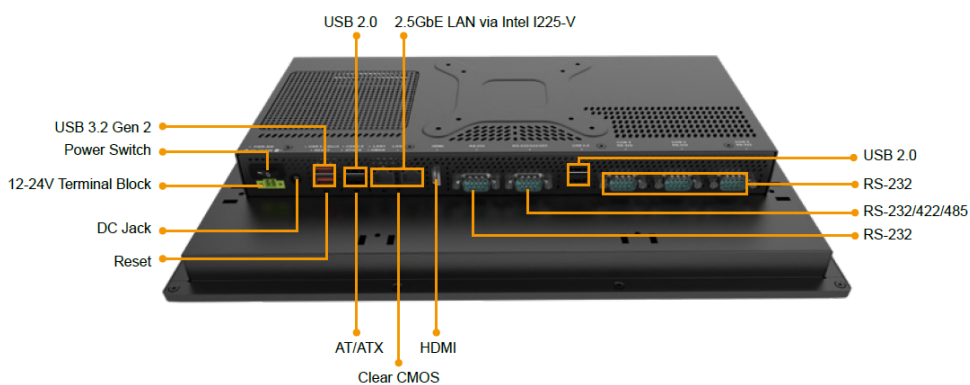

Тыльная сторона