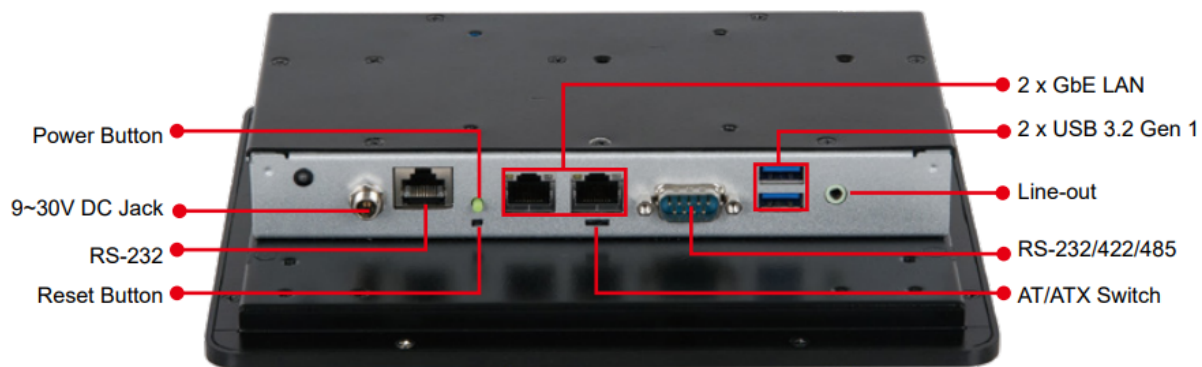

Тыльная сторона