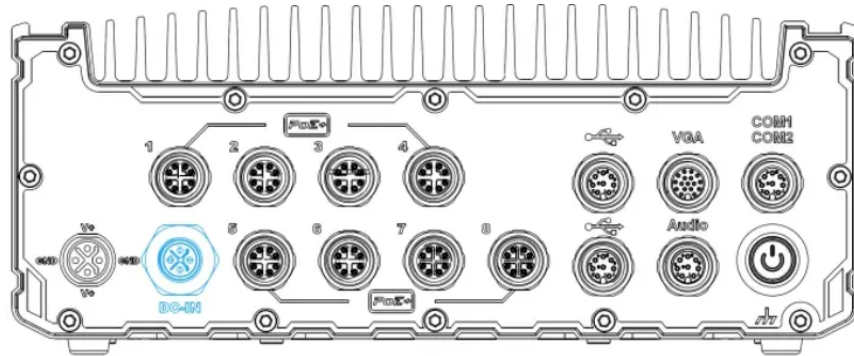

»» Внешний вид

Лицевая сторона